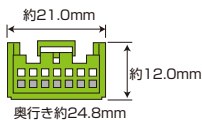

純正車載テレビに地デジチューナー、DVDプレーヤー等を接続できるビデオ入力ケーブルです。

ホンダ

ホンダ純正TVで7pinタイプコネクタを装備した車輛

ホンダ車純正車載TV用ビデオ出力ケーブル
7pinタイプ AH-34
オープン価格

構成部品 / 寸法 / 数量
RCAケーブル / 225mm / 1本

Made in CHINA