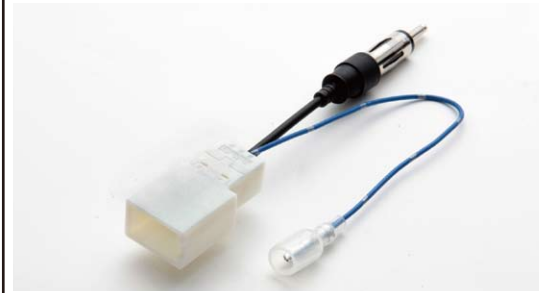

AH-2 トヨタ車用 ラジオアンテナ変換コード

トヨタ車(一部スバル車)純正ラジオアンテナコネクターを
JASO規格ラジオアンテナプラグに変換します。

製品適合

トヨタ 86 (2012.4~)	アクア (2011.12~)	ヴィッツ (2010.12~)	ヴォクシー (2014.1~)
オーリス (2012.8~)	カムリ ハイブリッド※オーディオレス車のみ (2011.9~)	カローラアクシオ/フィールダー (2012.5~)	シエンタ/シエンタダイス (2011.6~)
スベイド (2012.7~)	ノア (2014.1~)	ハイエース (2014.1~)	ハリアー (2013.12~)
ポルテ (2012.7~)	ラクティス (2011.11~)		

スバル BRZ (12.04~) トレジア (10.11~)
ラジオアンテナ変換コード トヨタ車用 AH-2
オープン価格

構成部品 / 寸法 / 数量
○ 全長 220mm / 1本
Made in JAPAN