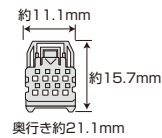

Made in CHINA

AH-33 純正車載テレビ用ビデオ入力ケーブル (日産8pin用)

純正車載テレビに地デジチューナー、DVDプレーヤー等を接続できるビデオ入力ケーブルです。

日産

日産純正TVで8pinタイプコネクタを装備した車輛

日産車純正車載TV用ビデオ入力ケーブル
8pinタイプ AH-33
オープン価格

構成部品 / 寸法 / 数量
RCAケーブル / 225mm / 1本

Made in JAPAN