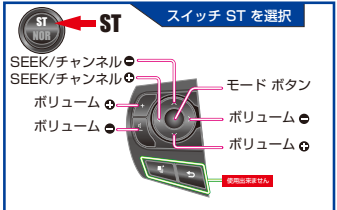

ALPINE EX1000 装着車使用例

ステアリングリモコン切替スイッチ
AH-23
オープン価格

構成部品 / 寸法 / 数量
切替スイッチ付ケーブル / 300mm / 1本
配線止め金具 / 2個 タイラップ / 1本
取付説明書 / 1枚 スイッチ取付用空紙 / 1枚
Made in JAPAN