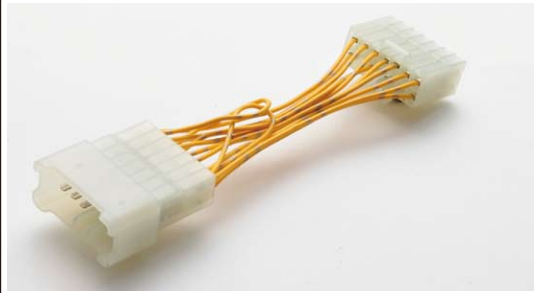

AH-1 アルファード20系・ヴェルファイア 専用
リアスピーカークロスオーバーネットワークキャンセラー

本製品を使用することでスライドドアスピーカーはローパスフィルターを迂回します。
それによりスライドドアスピーカーをフルレンジで使用することができます。

製品適合

アルファード 2400 (08.05~) ANH20W / ANH25W	ヴェルファイア 2400 (07.09~) ANH20W / ANH25W
3500 (08.05~) GGH20W / GGH25W	3500 (07.09~) GGH20W / GGH25W
アルファードHV (11.10~) ATH20	ヴェルファイアHV (11.10~) ATH20

リアスピーカークロスオーバーネットワーク
キャンセラー AH-1
オープン価格

構成部品 / 寸法 / 数量
○ キャンセラー本体 / 130mm×32×15mm / 1本
Made in JAPAN