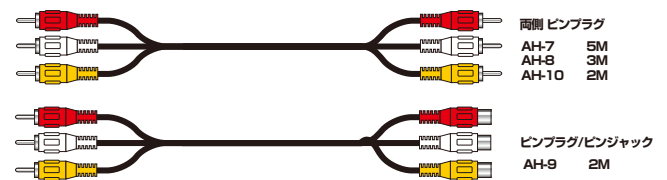

スバル BRZ (12.04~) トレジア (10.11~)
ラジオアンテナ変換コード トヨタ車用 AH-2
オープン価格

構成部品 / 寸法 / 数量
○ 全長 220mm / 1本
Made in JAPAN

AH-3 純正車載テレビ用ビデオ入力ケーブル (トヨタ6pin用)

AH-3
トヨタ車
純正6ピン

純正車載テレビに地デジチューナー、DVDプレーヤー等を接続できるビデオ入力ケーブルです。

AH-3 トヨタ車純正車載 TV用ビデオ入力ケーブル
6pinタイプ オープン価格

構成部品 / 寸法 / 数量
○ RCAケーブル / 225mm / 1本
Made in CHINA

AH-7/8/9/10 AVケーブル

DVD/地デジチューナーなどを相互接続
映像機器 (映像・音声一体型) へ接続する [映像用75Ω同軸・音声一体型コード]

AH-7 両側ピンプラグ オープン価格 AH-9 ピンプラグ/ピンジャック オープン価格
AH-8 両側ピンプラグ オープン価格 AH-10 両側ピンプラグ オープン価格