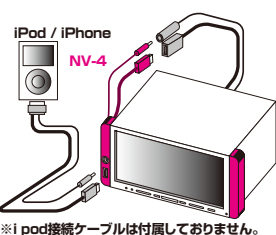

※i pod接続ケーブルは付属してありません。

- ナビゲーション本体に純正ブラケットと USB/AUX 付サイドパネルを共締めして取り付
  けます。パネルと共締めしない部分には、ナビゲーション付属のボルトを使用して下さい。
- ナビゲーション本体からの USB/AUX に本製品の USB/AUX を接続して下さい。