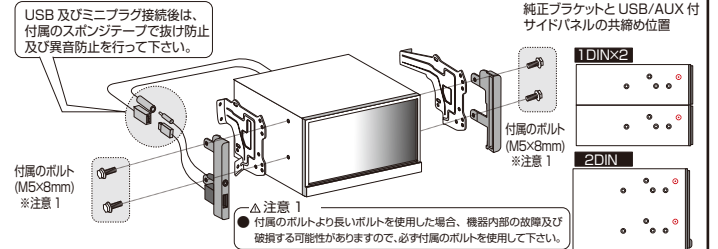

NV-4 USB/AUX付 サイドパネルトヨタ車200mmワイド用

現在主流のナビゲーションの取り付けは、ナビゲーション
背面から出ているUSB/AUX配線をグローブボックス
内に穴を開けて出す方法です。この取付方法に対し
ては、ユーザー及び取り付けの現場より車に傷をつけ
たくない、使い勝手が悪いなどの要望があります。

NV-4は、トヨタ車用サイドパネルにUSBと4極ミニジャ
ック/プラグの延長ケーブルを埋め込み、ナビゲーション
背面からの配線をサイドパネル表面に中継します。

※i pod接続ケーブルは付属してありません。

- ◇ ナビゲーション本体に純正ブラケットと USB/AUX 付サイドパネルを共締めして取り付
けます。パネルと共締めしない部分には、ナビゲーション付属のボルトを使用して下さい。
- ◇ ナビゲーション本体からの USB/AUX に本製品の USB/AUX を接続して下さい。

▲注意 1
● 付属のボルトより長いボルトを使用した場合、機器内部の故障及び
破損する可能性がありますので、必ず付属のボルトを使用して下さい。