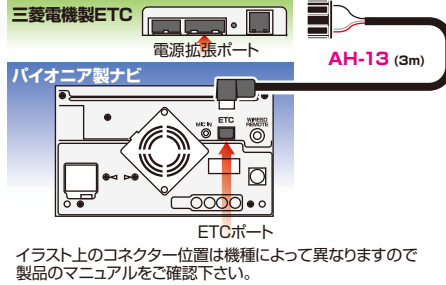

製品適合

トヨタ VOXY煌II (09.6~) ZRR7#
煌III (12.10~) ZRR7#

VOXY煌II/III 用ステレオアンプキャンセラー AH-12
オープン価格

構成部品 / 寸法 / 数量
○ キャンセラー本体 / 130mm×32×15mm / 1本
Made in JAPAN

AH-13 三菱電機製ETC>パイオニアナビ接続ケーブル

ETCに付属されている電源接続コネクタは必ず接続して下さい。