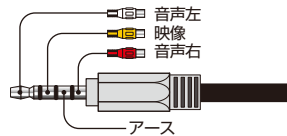

AH-26 4極プラグ配線位置

パナソニック ナビ入力変換ケーブル
AH-26
オープン価格

構成部品 / 寸法 / 数量
○ ケーブル / 250mm(全長) / 1本

Made in CHINA