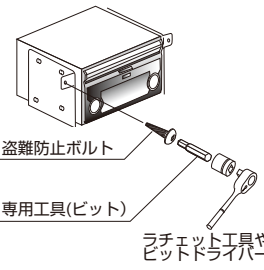

1. 1 センターパネルなどを取り外します。
  2. 2 本盗難防止ボルトを既存のボルトと交換し専用工具を使用して固定します。
  3. 3 センターパネルなど外したパーツを復元します。
2. 本製品の専用工具は1/4サイズのビットソケットに適合するサイズになっています。市販のラチェットレンチ+ビットソケットやビットドライバーなどを使用して下さい。