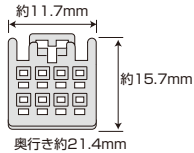

構成部品 / 寸法 / 数量
RCAケーブル / 225mm / 1本

Made in JAPAN

AH-32 純正車載テレビ用ビデオ入力ケーブル (ホンダ8pin用)

純正車載テレビに地デジチューナー、DVDプレーヤー等を接続できるビデオ入力ケーブルです。

ホンダ

ホンダ純正TVで8pinタイプコネクタを装備した車輛

ホンダ車純正車載TV用ビデオ入力ケーブル
8pinタイプ AH-32
オープン価格

構成部品 / 寸法 / 数量
RCAケーブル / 225mm / 1本