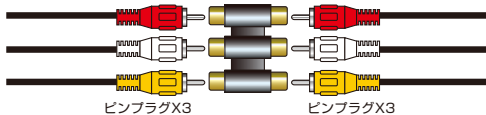

ピンプラグ中継アダプター AH-11
オープン価格

構成部品 / 寸法 / 数量
○ 中継アダプター / 32mm×43.5mm×11mm / 1個
Made in CHINA