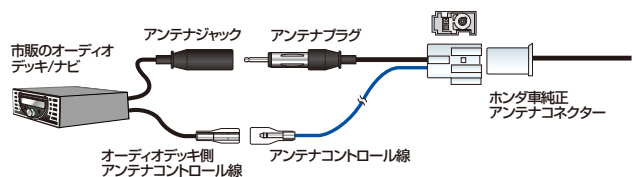

USB-MicroUSB 充電 / 通信ケーブル
AH-28
オープン価格

構成部品 / 寸法 / 数量
○ ケーブル / 1200mm(全長) / 1本

Made in China

AH-29 ラジオアンテナ変換コード ホンダ車用

ホンダ車純正ラジオアンテナコネクタをJASO規格ラジオアンテナプラグへ変換する場合に使用します。

製品適合

- N BOX スラッシュ (2014.12~)
- N ONE (2012.12~)
- オーディオレス車のみ(ナビ装着用スペシャルパッケージ不可)
- N WGN (2013.11~)
- ヴェゼル (2013.12~)
- グレイス (2014.12~)
- フィット (2013.9~)
- フィットHV (2013.9~)