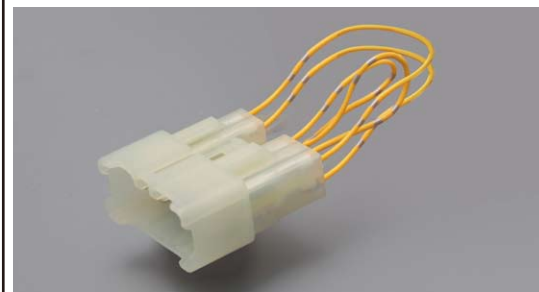

AH-12 VOXY煌II/III用ステレオアンプキャンセラー

VOXY煌IIのフロントスピーカーにはステレオアンプが装着されており、
フロントドアスピーカーの高音域と中音域をカットし、低音域が強調されています。
ディーラーオプションのオーディオ/ナビゲーション及び市販オーディオ/ナビゲーションを
装着する場合フロントドアスピーカーから十分な音が鳴らないため、ステレオアンプを
バイパスすることにより中音域をカットせず、フロントドアスピーカーを鳴らします。

製品適合

トヨタ VOXY煌II (09.6~) ZRR7#
煌III (12.10~) ZRR7#

VOXY煌II/III 用ステレオアンプキャンセラー AH-12
オープン価格

構成部品 / 寸法 / 数量
○ キャンセラー本体 / 130mm×32×15mm / 1本
Made in JAPAN