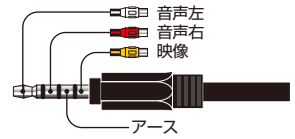

構成部品 / 寸法 / 数量
○ ケーブル / 200mm(全長) / 1本

Made in CHINA

AH-25 パイオニア ナビ入力変換 ケーブル

ドライブレコーダーなどRCA接続の外部機器をパイオニア製ナビゲーションと接続

AH-25 4極プラグ配線位置

パイオニア ナビ入力変換ケーブル
AH-25
オープン価格

構成部品 / 寸法 / 数量
○ ケーブル / 250mm(全長) / 1本

Made in CHINA