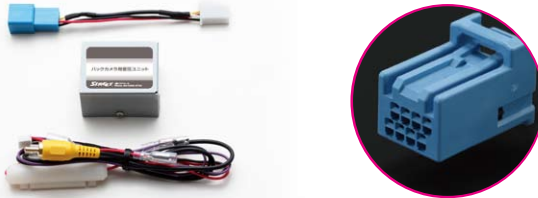

CA-12 ホンダ純正オプション バックカメラ用
変圧ユニット (切換機能なし)

ホンダ純正オプションバックカメラを市販のナビゲーションへ接続する為に使用するユニットです。

製品適合

ホンダ純正オプションバックカメラ(DC6V仕様)を装着した車輛 ※8ピン車両側ケーブル

RCAピン端子を使用したモニターユニットなど、
RCAピン端子以外の場合は別途変換ケーブルが必要です。

ホンダ車純正バックカメラ用変圧ユニット

切換なし CA-12

オープン価格

構成部品
変圧ユニット
(CA5ケーブル
PS12Vケーブル
変圧ユニット用両面テープ
各1個含む)
Made in CHINA

4 527640 301435