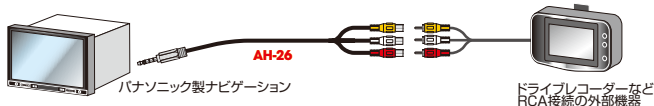

AH-26 4極プラグ配線位置

パナソニック ナビ入力変換ケーブル
AH-26
オープン価格

構成部品 / 寸法 / 数量
○ ケーブル / 250mm(全長) / 1本

Made in CHINA