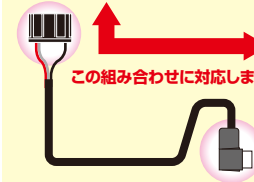

ナビゲーション製品適合

パイオニア製サイバーナビ
ZH0099WH / ZH0099WS / ZH0099H / ZH0099S / ZH0099W
ZH0099 / ZH0099H / ZH0099S / ZH0099W / ZH0077W / ZH0077
ZH0099HUD / ZH0099CS / ZH0099 / ZH0099HUD / ZH0099CS
VH0099 / ZH0007 / ZH99HUD / ZH99CS / ZH99 / ZH99CS
VH99CS / ZH99 / ZH77 / ZH07 / ZH09CS / ZH09 / ZH09CS
VH09 / ZH9990 / VH9990 / H9990 / ZH9900 / ZH9900 / H9900
ZH9900 / ZH9900 / H9900 / ZH9990 / ZH9990 / ZH9990MD
ZH25MD / ZH0099G / ZH0099 / ZH9900MD / ZH77MD / ZH9900
ZH99MD / VH099MDG / VH099MD / VH0990 / VH099 / VH099MDG
VH099MD / VH0099G / VH0099 / XH099 / XH990 / XH99 / XH99
XH099 / XH099 / XH900 / XH77 / XH07V / H099 / H990 / H99
H09 / H099 / H900 / H99 / H07

パイオニア製楽ナビ楽ナビLite
RL09 / RW09 / RZ09 / RZ07 / RZ06 / RZ05 / RW03 / RZ03
MRZ099W / MRZ099 / MRZ077 / MRZ066 / MRZ009
MRZ007 / MRZ09II / MRZ07II / MRZ05II / MRZ03II / MRZ09
MRZ07 / MRZ05 / MRZ99 / MRZ77 / MRZ66 / MRZ90G /
MRZ90II / MRZ90 / MRZ95
HRZ990 / HRZ980 / HRV110G / HRV110 / HRZ900 / HRZ900
HRV200 / HRV100 / HRZ099 / HRZ088 / HRV022 / HRV011
HRV002GII / HRZ099GII / HRV002 / HRV002G / HRZ008
HRZ009 / HRZ009G / DRZ009 / DRV005 / DRV002 / DR001
HRZ99GII / HRZ99G / HRZ99 / HRZ09 / HRZ88GII / HRZ88G
HRZ88 / HRZ06 / HRZ06K / DRZ90K / DRZ99 / DRZ09 / DRZ90
DRZ80 / DRV55 / DRV22 / DR11 / HRV22 / DRV05 / DRV02
DR01 / DRV50 / DRV20 / K / DR10 / DRV250 / K / DRV220 / K
DR200

この組み合わせに対応します

三菱電機製ETCをパイオニア製ナビゲーションと連動させるケーブルです。

製品適合
最新適合はホームページをチェックして下さい。
<http://www.street-automotive.com/>

三菱電機製ETC・パイオニアナビ接続ケーブル AH-13
オープン価格

構成部品 / 寸法 / 数量
ケーブル / 3m / 1本
Made in JAPAN