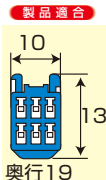

AH-3 純正車載テレビ用ビデオ入力ケーブル (トヨタ6pin用)

AH-3
トヨタ車
純正6ピン

純正車載テレビに地デジチューナー、DVDプレーヤー等を接続できるビデオ入力ケーブルです。

AH-3 トヨタ車純正車載 TV用ビデオ入力ケーブル
6pinタイプ オープン価格

構成部品 / 寸法 / 数量
○ RCAケーブル / 225mm / 1本
Made in CHINA