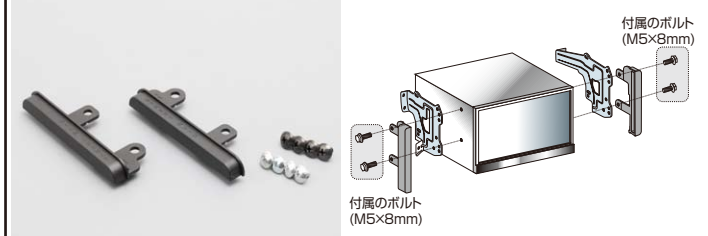

NV-12 トヨタ サイドパネル (200mmワイド専用)

トヨタ車200mmワイドサイズのスペースに市販の180mm 2DIN AV機器を装着する場合の隙間隠し用サイドパネルです。

トヨタ サイドパネル (200mmワイド専用)
定価：オープン価格

構成部品 / 材質 / 寸法 / 数量
本体 左右各1個
M5×8mmボルト 4個 M5×8mmタッピングビス4個
Made in CHINA

4 527640 301244