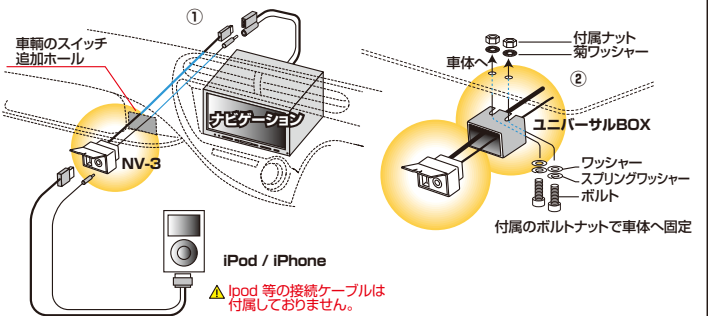

一部のトヨタ車はイラスト①の様にクリップオンで接続できます。
クリップオンで装着出来ない車種はイラスト②の様に付属のユニバーサルBOXを使用できます。

適合情報の詳細は弊社HPをご確認下さい。
www.street-automotive.com

USB/AUX延長ケーブル付 スペアホールユニット NV-3
オープン価格

構成部品 / 材質 / 寸法 / 数量
本体 (ケーブル長 700mm) 1個 / ユニバーサルBOX 1個 / スポンジテープ 2枚 M4 1.6mmボルト/M4ナット / スプリングワッシャー/垫ワッシャー/ワッシャー 各2個
Made in CHINA