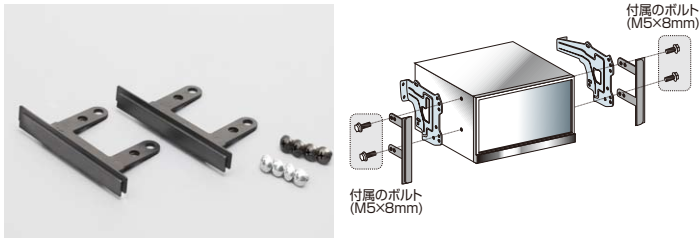

NV-13 日産 サイドパネル (200mmワイド専用)

日産車200mmワイドサイズのスペースに市販の180mm 2DIN AV機器を装着する場合の隙間隠し用サイドパネルです。

日産 サイドパネル (200mmワイド専用)
定価：オープン価格

構成部品 / 材質 / 寸法 / 数量
本体 左右各1個
M5×8mmボルト 4個 M5×8mmタッピングビス4個
Made in CHINA

4 527640 301251