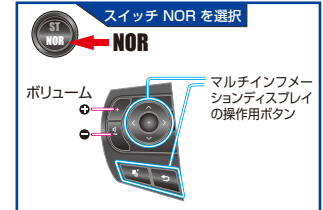

トヨタ純正ETC電源ケーブル
AH-21
オープン価格

構成部品 / 寸法 / 数量
変換ケーブル/ 1本
Made in JAPAN

AH-22 ステアリングリモコン接続ハーネス

パイオニア製ナビゲーションを一部車種の
ステアリングリモコンと連動させる
ハーネスです。

※ グレードにより、適合車種でも使用出来ない場合
もしくはステアリングリモコンの操作機能が限定
される場合があります。

製品適合

パイオニア製 ナビゲーション
AVIC-RZ09 / AVIC-RZ07 / AVIC-RZ06
AVIC-RZ05 / AVIC-RZ03
AVIC-VH0099 / AVIC-VH0099H
AVIC-VH0099S / AVIC-ZH0099
AVIC-ZH0099 H / AVIC-ZH0099S
AVIC-ZH0077
AVIC-MRZ099 / AVIC-MRZ077
AVIC-MRZ066

車種適合
トヨタ プリウス (H21/4~)
プリウスα (H23/4~)
ダイハツ タント (H25/10~)

最新適合はホームページをチェックして下さい。
<http://www.street-automotive.com/>

ステアリングリモコン変換ハーネス
AH-22
オープン価格

構成部品 / 寸法 / 数量
○ 変換ケーブル/ 250mm / 1本
Made in JAPAN

AH-23 ステアリングリモコン切替スイッチ

80系ノア・VOXY・ESQUIRE用
ステアリングリモコンと連動させる
ハーネスです。

※ ALPINE / Clarion / ECLIPSE
KENWOOD / Panasonic / Pioneer 製など
主要メーカーナビゲーションに対応しております。
詳しいナビゲーション適合
ステアリングリモコン操作例は、
AH-23操作ガイドをご確認ください。

ALPINE EX1000 装着車使用例

ステアリングリモコン切替スイッチ
AH-23
オープン価格