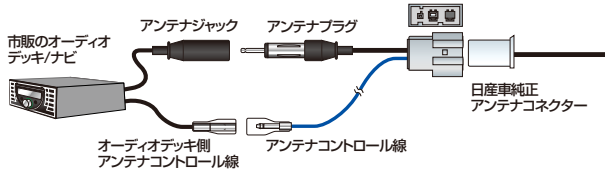

ラジオアンテナ変換コード ホンダ車用
AH-29
オープン価格

構成部品 / 寸法 / 数量
○ 全長 190mm / 1本

Made in China

AH-30 ラジオアンテナ変換コード 日産車用

日産車純正ラジオアンテナコネクタをJASO規格ラジオアンテナプラグへ変換する場合に使用します。

製品適合

- キューブ(2008.11~)
- ジューク(2010.6~)
- セレナ(2010.11~)
- ノート(2012.9~)
- マーチ(2010.7~)