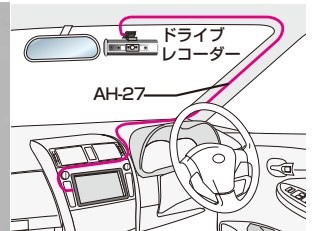

AH-26 パナソニック ナビ入力変換 ケーブル

ドライブレコーダーなどRCA接続の外部機器をパナソニック製ナビゲーションと接続

AH-26 4極プラグ配線位置

パナソニック ナビ入力変換ケーブル
AH-26
オープン価格

構成部品 / 寸法 / 数量
○ ケーブル / 250mm(全長) / 1本

Made in CHINA

AH-27 セルスタートドライブレコーダー映像接続ケーブル

一部のセルスタートドライブレコーダーの映像を外部モニターに出力できるケーブルです。